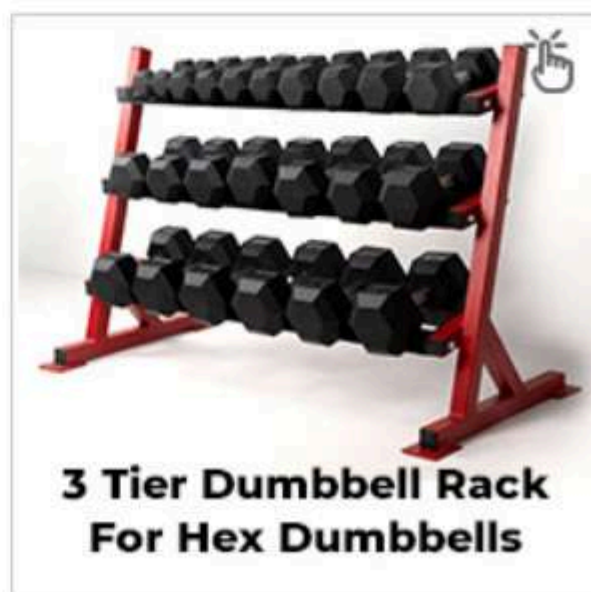

SKU #C4020

**2 Tier Dumbbell Rack
For Round Dumbbells**

SKU #C4089

**Vertical 9 Bar Holder
(Flat Bottom Version)**

SKU #4121

**3 Tier Dumbbell Rack
For Hex Dumbbells**

SKU #C4021

**Kettlebell Rack
3-Tier**